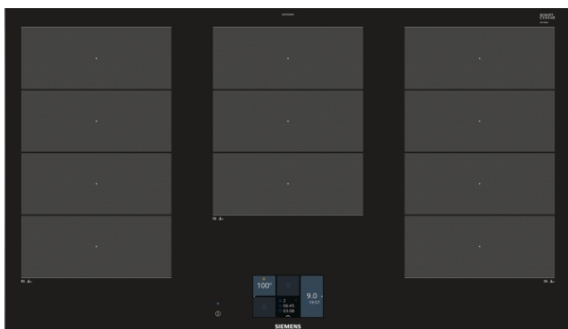

iQ700

EX975KXW1E

indukční sklokeramická varná deska s ovládáním, 90 cm

Moderní indukční varná deska se zónou flexIndukce - pro více flexibility při vaření.

- ✓ Flexibilní vaření bez omezení díky 3 inovativním flexInduction varným zónám.
- ✓ Funkce powerMove Plus umožňuje intuitivní ovládání stupňů výkonu na varné desce pouhým pohybem nádoby
- ✓ Díky novému dotykovému TFT displeji bude nastavení všech funkcí na vaší varné desce tak jednoduché, jako nikdy před tím.
- ✓ Home Connect: informace a možnost vzdáleného připojení a nastavení vaší varné desky - bez ohledu kde právě jste - pomocí aplikace Home Connect.
- ✓ cookConnect system: umožní velmi pohodlné nastavení a regulaci odsavače par přímo z varné desky (s vhodným odsavačem par).
- ✓ Smažicí senzor Plus řídí teplotu v pánvi tak, že už se nic nepřipálí.
- ✓ cookingSensor Plus ready: díky precizní kontrole teploty během vaření zabrání překypění či převaření vašich pokrmů (teplotní senzor lze dodatečně dokoupit jako zvláštní příslušenství).

Vybavení

Technické údaje

Označení produktové řady : Varná deska ovládáním keramika

Konstrukce : Vestavný

Zdroj el.energie : Elektrický

Počet varných zón, které mohou být použity současně : 5

Rozměry niky (mm) : 51 x 880-880 x 490-500

Rozměrové výkresy