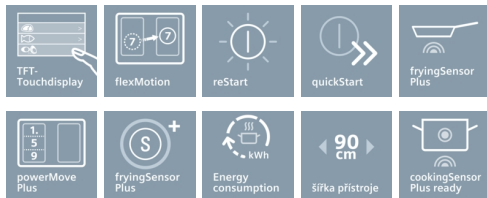

iQ700

EX975KXW1E

indukční sklokeramická varná deska s ovládáním, 90 cm

Moderní indukční varná deska se zónou flexIndukce - pro více flexibility při vaření.

- ✓ Flexibilní vaření bez omezení díky 3 inovativním flexInduction varným zónám.
- ✓ Funkce powerMove Plus umožňuje intuitivní ovládání stupňů výkonu na varné desce pouhým pohybem nádoby
- ✓ Díky novému dotykovému TFT displeji bude nastavení všech funkcí na vaší varné desce tak jednoduché, jako nikdy před tím.
- ✓ Home Connect: informace a možnost vzdáleného připojení a nastavení vaší varné desky - bez ohledu kde právě jste - pomocí aplikace Home Connect.
- ✓ cookConnect system: umožní velmi pohodlné nastavení a regulaci odsavače par přímo z varné desky (s vhodným odsavačem par).
- ✓ Smažicí senzor Plus řídí teplotu v pánvi tak, že už se nic nepřipálí.
- ✓ cookingSensor Plus ready: díky precizní kontrole teploty během vaření zabrání překypění či převaření vašich pokrmů (teplotní senzor lze dodatečně dokoupit jako zvláštní příslušenství).

Rychlost

- powerBoost funkce pro všechny indukční varné zóny
- panBoost: powerBoost pro pánve

Rozměry a technické informace

- rozměry spotřebiče (V x Š x H): 51 mm x 912 mm x 520 mm
- rozměry pro instalaci: (V x Š x H) 51 mm x 880 mm x 490 mm
- min. tloušťka pracovní desky: 30 mm
- připojovací kabel (1,1 M)
- příkon: 11,1 kW
- připojovací kabel součástí balení